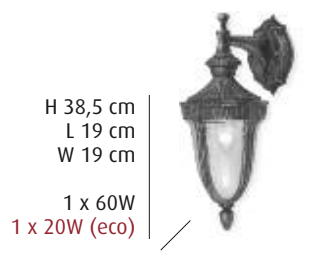

Culoare: aur antic