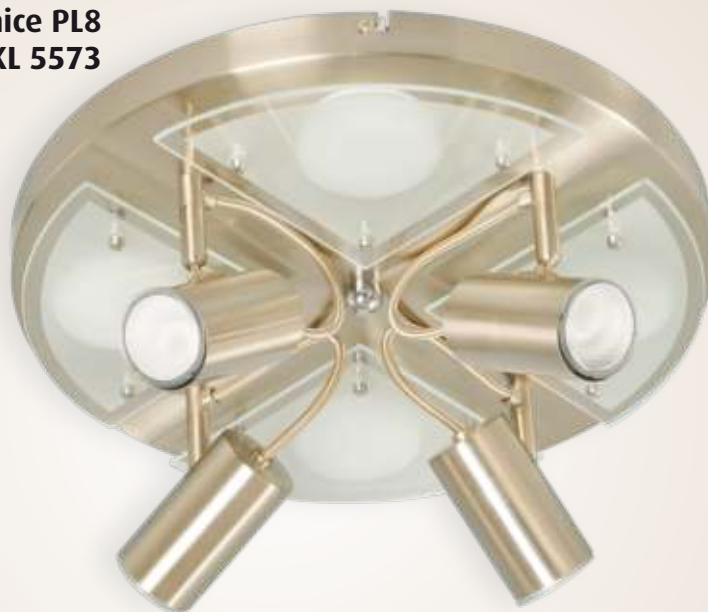

Spot **Eunice PL8**
KL 5573