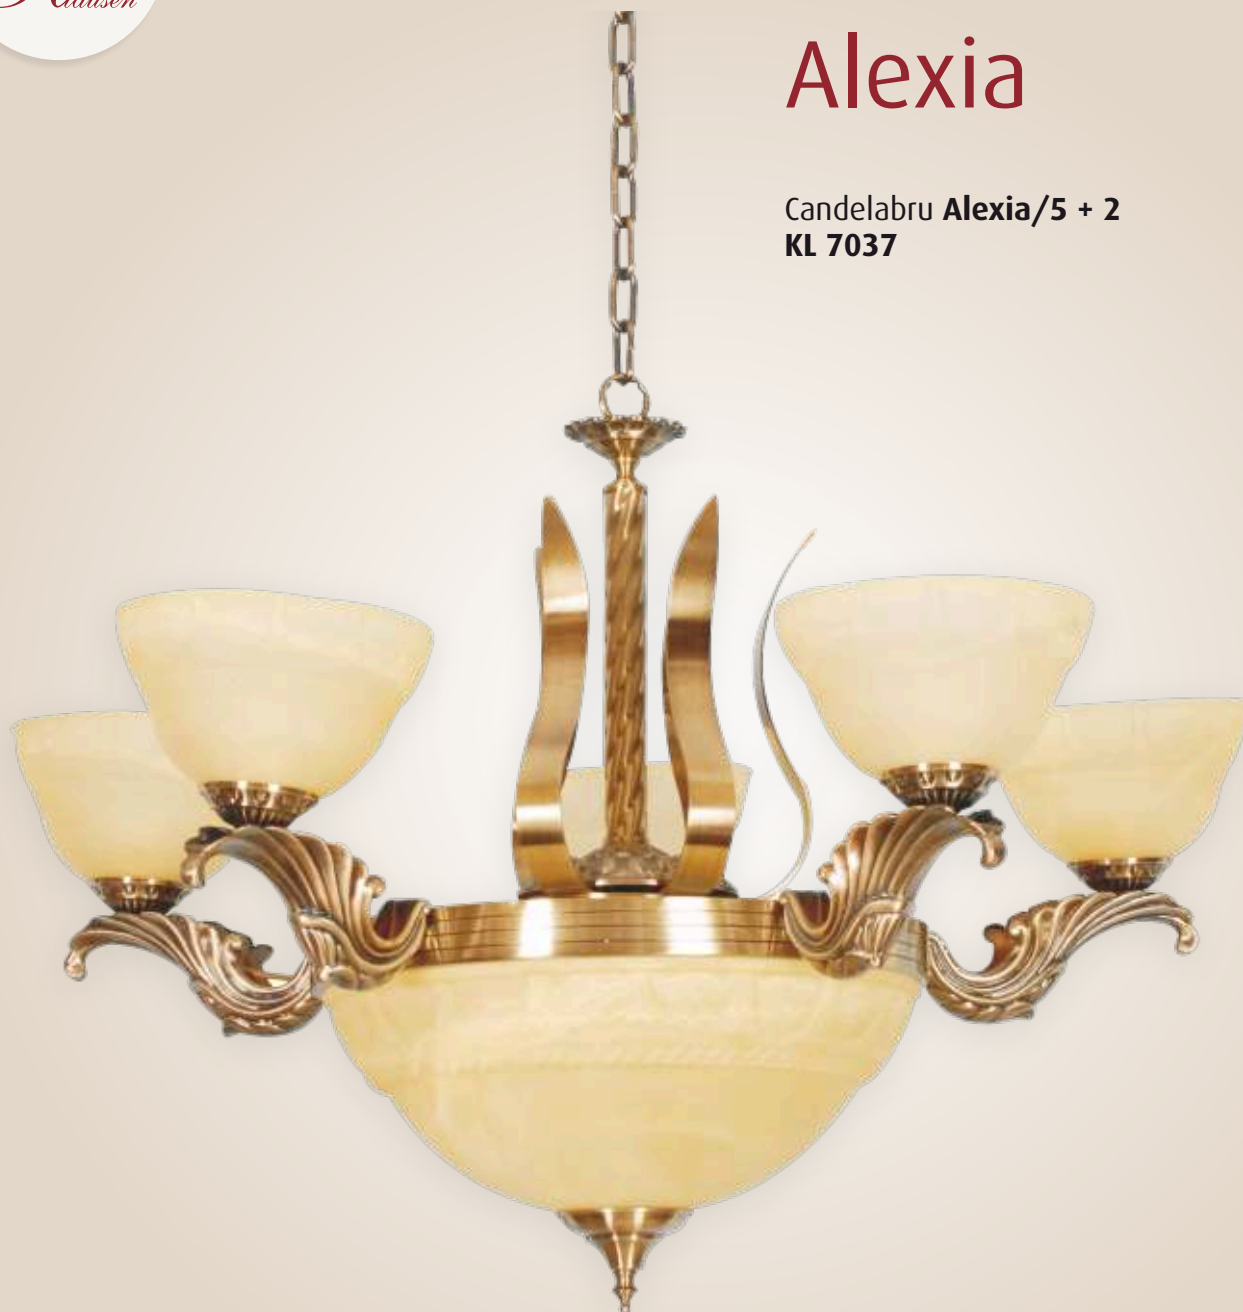

H 18 cm
L 45 cm
W 18 cm

2 x 60W/
2 x 20W (eco)

H 18 cm
L 24 cm
W 18 cm

1 x 60W/
1 x 20W (eco)

Alexia

Candelabru **Alexia/5 + 2**
KL 7037

H max 110 cm
H min 65 cm
L 70 cm
W 70 cm

7 x 60W/
7 x 20W (eco)

candelabre
014

Alexia

Candelabru **Alexia/3 + 2**
KL 7036

Veioză **Alexia/TL1**
KL 7038

H max 110 cm
H min 65 cm
L 67 cm
W 67 cm

5 x 60W/
5 x 20W (eco)

H 32 cm
L 17 cm
W 21 cm

1 x 60W/
1 x 20W (eco)