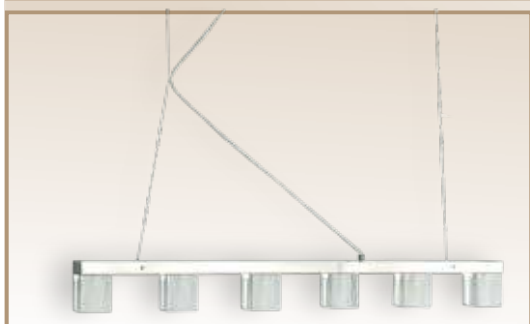

Tristan

Candelabru **Tristan/4**
KL 0875

Candelabru **Tristan/3**
KL 0876

Candelabru **Tristan/5**
KL 0874

Candelabru **Tristan/6**
KL 0873

H max 73 cm
H min 35 cm
L 40 cm
W 10 cm
3 x 40W

H max 73 cm
H min 35 cm
L 57 cm
W 10 cm
4 x 40W