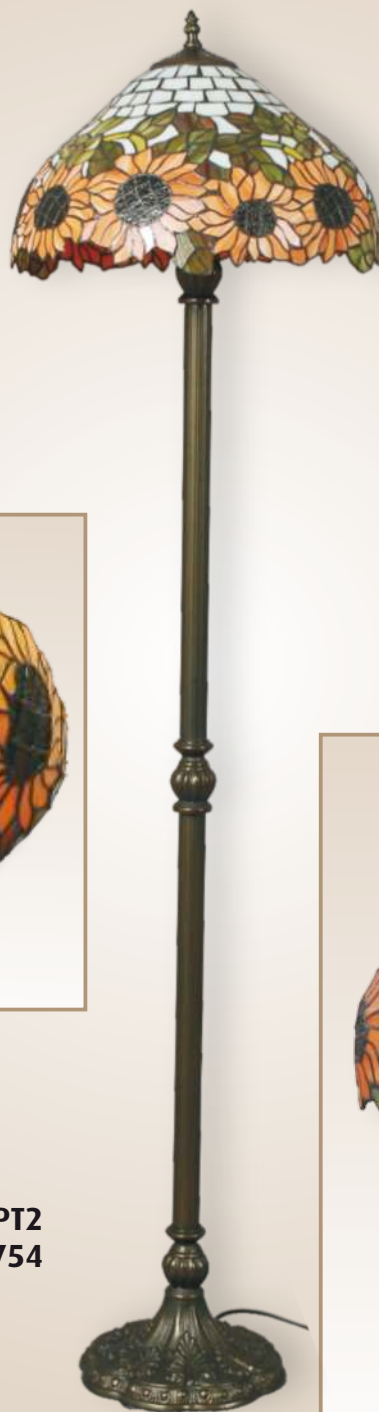

H max 110 cm
H min 60 cm
L 40 cm
W 40 cm
2 x 60W/
2 x 20W (eco)

H 26 cm
L 39 cm
W 39 cm
2 x 60W/
2 x 20W (eco)

Linda

Aplică **Linda/AP1**
KL 1757

Veioză **Linda/TL1**
KL 1755

Stativ **Linda/PT2**
KL 1754

H 20 cm
L 30 cm
W 20 cm
1 x 60W/
1 x 20W (eco)

H 31 cm
L 21 cm
W 21 cm
1 x 40W
E14

H 150 cm
L 40 cm
W 40 cm
2 x 60W/
2 x 20W (eco)

Arcada

Candelabru **Arcada/12**
KL 2597

H max 126 cm
H min 76 cm
L 118 cm
W 118 cm
12 x 60W

candelabre
076

Arcada

Candelabru Arcada/6
KL 2595