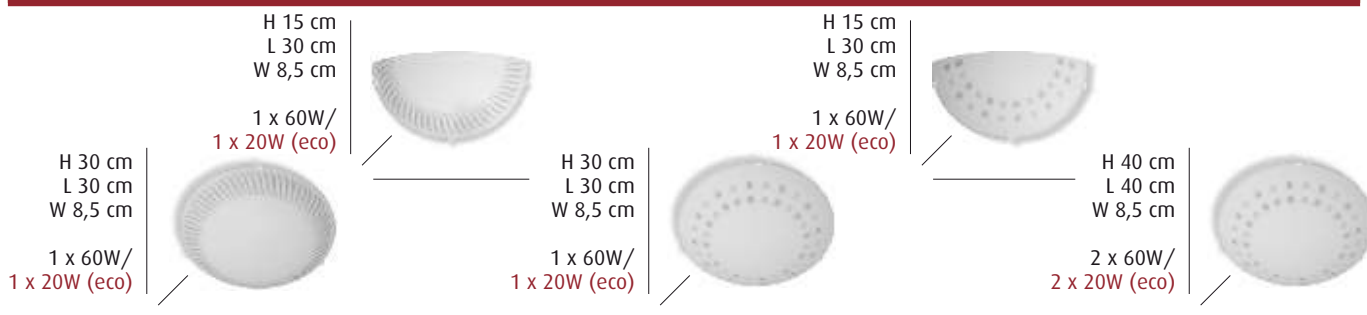

Solare

Plafonieră **Solare**
D300 - KL 5230
D400 - KL 4477

Patio

Plafonieră **Patio**
D300 - KL 5249
D400 - KL 5248