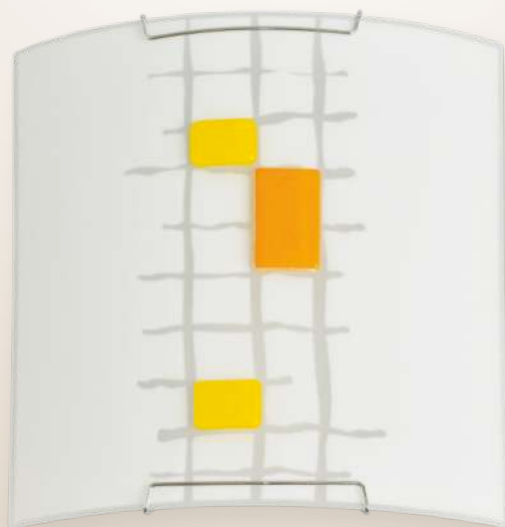

Treno

Aplică **Treno 275**
KL 5910

Lido

Aplică **Lido 275**
KL 5912

H 27,5 cm
L 25,5 cm
W 8,5 cm

1 x 60W/
1 x 20W (eco)

H 27,5 cm
L 25,5 cm
W 8,5 cm

1 x 60W/
1 x 20W (eco)

H 27,5 cm
L 25,5 cm
W 8,5 cm

1 x 60W/
1 x 20W (eco)