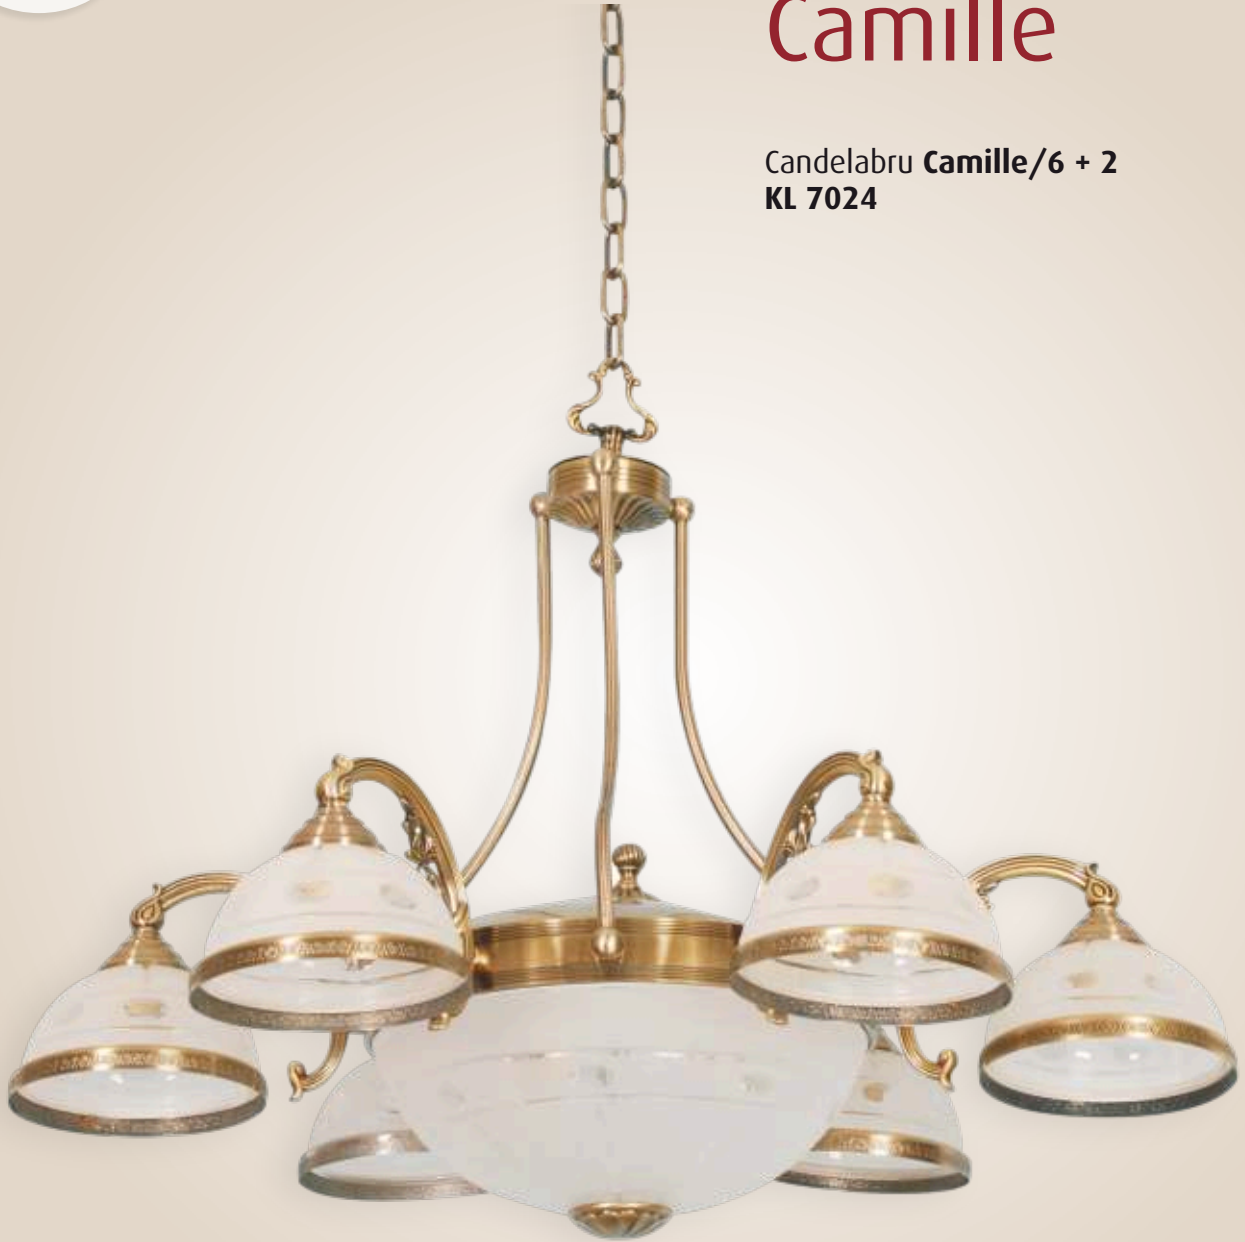

H 32 cm
L 13 cm
W 20 cm

1 x 60W/
1 x 20W (eco)

candelabre
007

Camille

Candelabru **Camille/6 + 2**
KL 7024

H max 110 cm
H min 65 cm
L 78 cm
W 78 cm

8 x 60W/
8 x 20W (eco)

candelabre
008

Camille

Candelabru **Camille/5**
KL 7022

Candelabru **Camille/3 + 2**
KL 7023

H max 90 cm
H min 45 cm
L 58 cm
W 58 cm

5 x 60W/
5 x 20W (eco)

H max 100 cm
H min 60 cm
L 70 cm
W 70 cm

5 x 60W/
5 x 20W (eco)

Camille

Candelabru **Camille/3**
KL 7021

Aplică **Camille/AP2**
KL 7020

Veioză **Camille/TL1**
KL 7025

Aplică **Camille/AP1**
KL 7019

H max 90 cm
H min 45 cm
L 48 cm
W 48 cm

3 x 60W/
3 x 20W (eco)

H 18 cm
L 45 cm
W 23 cm