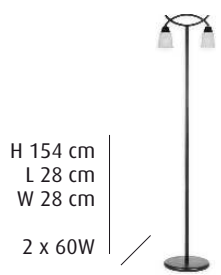

H max 70 cm
H min 40 cm
L 16 cm
W 16 cm

1 x 60W/
1 x 20W (eco)

City

Aplică **City/AP1**
KL 2638

Aplică **City/AP2**
KL 2639

Stativ **City/PT2**
KL 2644

H min 31 cm
L 16 cm
W 22 cm

1 x 60W/
1 x 20W (eco)

Gotika

Stativ **Gotika/PT2**
KL 2658

Aplică **Gotika/AP2**
KL 2591

Aplică **Gotika/AP1**
KL 2590

H 169 cm
L 42 cm
W 42 cm

2 x 60W/
2 x 20W (eco)

H 28 cm
L 40 cm
W 19 cm

2 x 60W/
2 x 20W (eco)

5 x 60W/
5 x 20W (eco)

H max 108 cm
H min 58 cm
L 58 cm
W 58 cm

3 x 60W/
3 x 20W (eco)

Ramo

Candelabru **Ramo/5**
KL 2560

Candelabru
Ramo/4
KL 2559

Candelabru
Ramo/3
KL 2558

H max 87 cm
H min 57 cm
L 36 cm
W 56 cm
5 x 60W

H 30,5 cm
L 13 cm
W 35,5 cm
2 x 60W

H max 113 cm
H min 30 cm
L 13 cm
W 13 cm
1 x 60W

Ramo

Stativ
Ramo/PT2
KL 2659

Aplică
Ramo/AP2
KL 2562

Aplică
Ramo/AP1
KL 2561

Veioză
Ramo/TL1
KL 2564

Loris