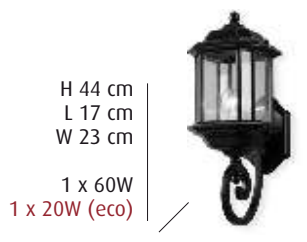

Nuvola

Corp exterior
Nuvola 1
KL 5472

Culoare: brun