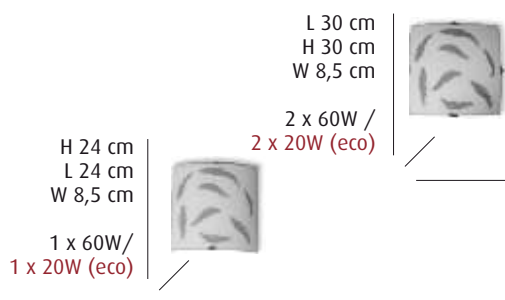

Calle

Plafonieră **Calle 300**
KL 4348

Plafonieră **Calle 400**
KL 4349

Aplică **Calle 240**
KL 4347

Ruby

Aplică **Ruby 240**
KL 4025

Plafonieră **Ruby 300**
KL 4026

Plafonieră **Ruby 400**
KL 4027