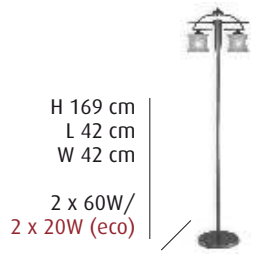

H 32 cm
L 13 cm
W 20 cm

1 x 60W/
1 x 20W (eco)

candelabre
007

Camille

Candelabru **Camille/6 + 2**
KL 7024

H max 110 cm
H min 65 cm
L 78 cm
W 78 cm

8 x 60W/
8 x 20W (eco)

candelabre
008

candelabre
020

Gotika

Candelabru **Gotika/5**
KL 2593

Candelabru **Gotika/3**
KL 2592

H 86 cm
L 66 cm
W 66 cm

5 x 60W/
5 x 20W (eco)

H 86 cm
L 61 cm
W 61 cm

3 x 60W/
3 x 20W (eco)

Gotika

Stativ **Gotika/PT2**
KL 2658

Aplică **Gotika/AP2**
KL 2591

Aplică **Gotika/AP1**
KL 2590

H 169 cm
L 42 cm
W 42 cm

2 x 60W/
2 x 20W (eco)

H 28 cm
L 40 cm
W 19 cm

2 x 60W/
2 x 20W (eco)

H 28 cm
L 15 cm
W 23 cm

1 x 60W/
1 x 20W (eco)

Calipso

Candelabru **Calipso/6 + 3**
KL 2603

H max 127 cm
H min 77 cm
L 85 cm
W 85 cm

9 x 60W/
9 x 20W (eco)

Calipso

Candelabru **Calipso/5**
KL 2602