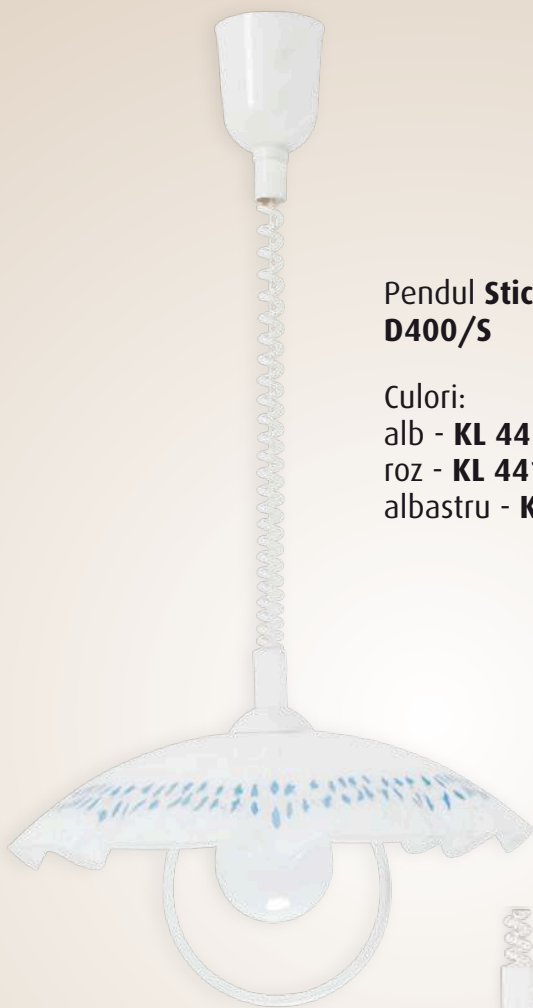

Pendule sticlă

Pendul **Sticlă 040**
D400/S

Culori:
alb - **KL 4417**
roz - **KL 4419**
albastru - **KL 4418**