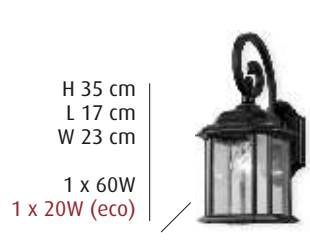

Nuvola

Corp exterior
Nuvola 1
KL 5472

Culoare: brun