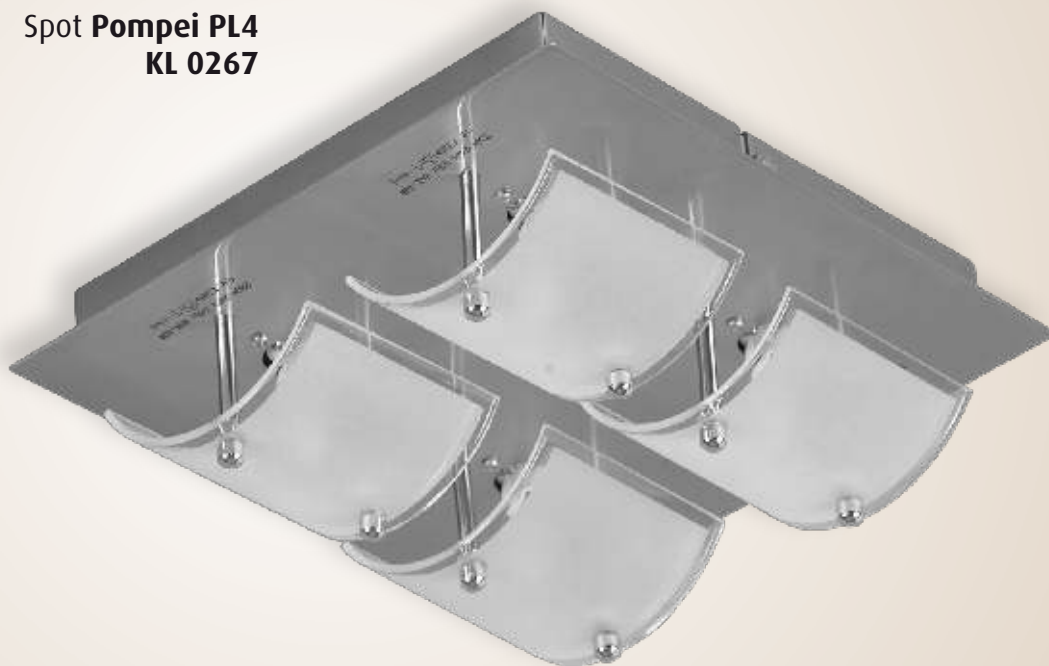

Pompei

Spot **Pompei PL4**
KL 0267