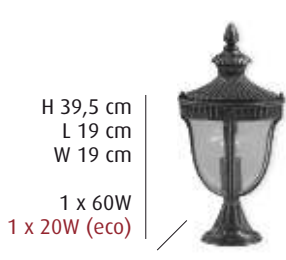

Culoare: aur antic