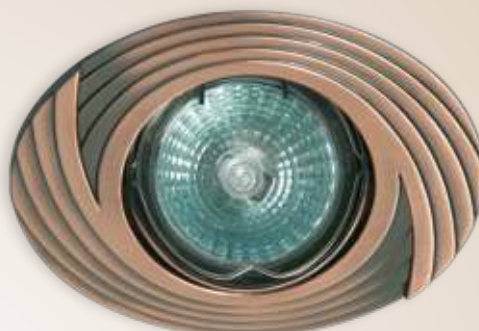

Ø ext 10 cm
Ø int 7 cm
W 2 cm

1 x 50W

Ø ext 9 cm
Ø int 7 cm
W 2 cm

1 x 50W

Spoturi halogen

Spot **6134**

Culori:
crom satin - **KL 1093**
bronz - **KL 1091**
alamă - **KL 1092**

Spot **6168**