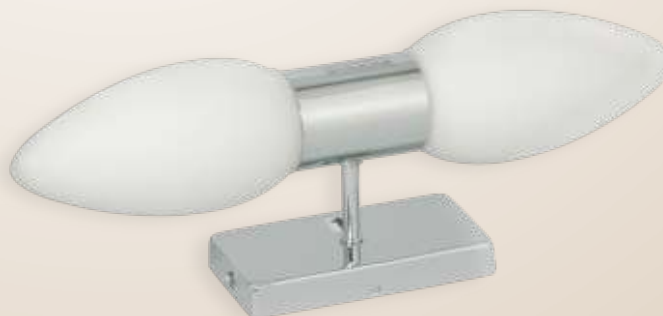

H 14 cm
L 41 cm
W 9 cm
2 x 40W

H 18 cm
L 32 cm
W 32 cm
4 x 40W

H 15,5 cm
L 32 cm
W 14 cm
2 x 40W

H 15,5 cm
L 14 cm
W 14 cm
1 x 40W