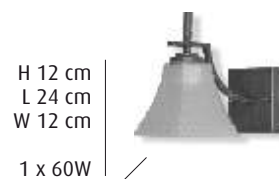

H max 90 cm
H min 45 cm
L 57 cm
W 57 cm
3 x 60W