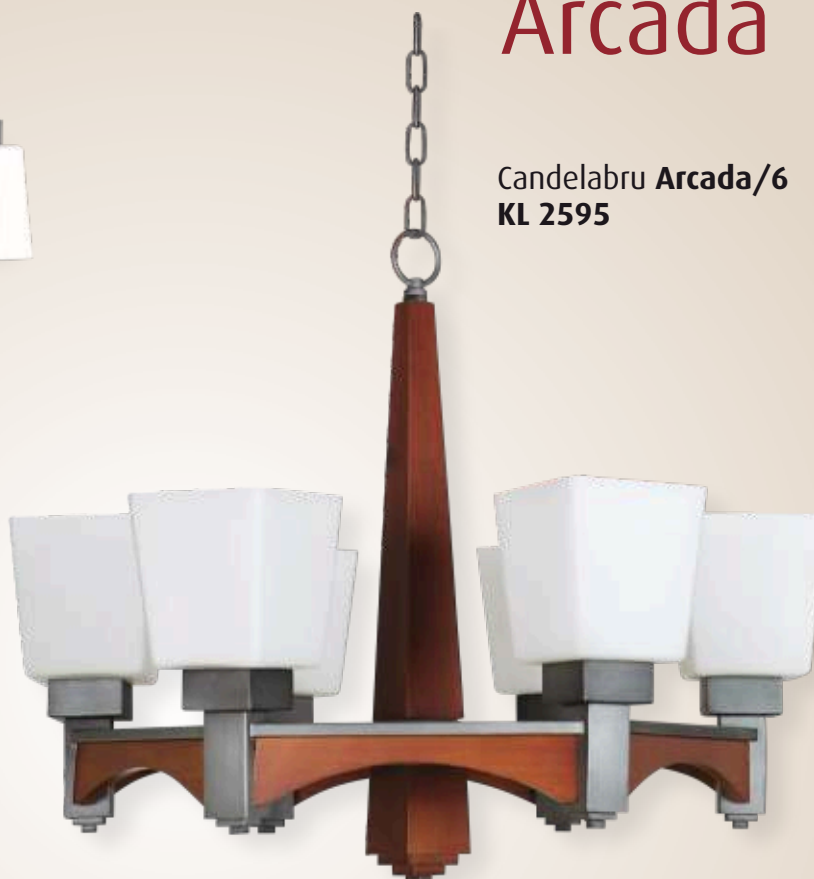

H max 110 cm
H min 60 cm
L 40 cm
W 40 cm
2 x 60W/
2 x 20W (eco)

H 26 cm
L 39 cm
W 39 cm
2 x 60W/
2 x 20W (eco)

Linda

Aplică **Linda/AP1**
KL 1757

Veioză **Linda/TL1**
KL 1755

Stativ **Linda/PT2**
KL 1754

H 20 cm
L 30 cm
W 20 cm
1 x 60W/
1 x 20W (eco)

H 31 cm
L 21 cm
W 21 cm
1 x 40W
E14

H 150 cm
L 40 cm
W 40 cm
2 x 60W/
2 x 20W (eco)

Arcada

Candelabru **Arcada/12**
KL 2597

H max 126 cm
H min 76 cm
L 118 cm
W 118 cm
12 x 60W

candelabre
076

Arcada

Candelabru Arcada/6
KL 2595

Candelabru Arcada/8
KL 2596

Stativ Arcada/PT2
KL 2654

H 159 cm
L 35 cm
W 35 cm

2 x 60W

H max 114 cm
H min 64 cm
L 84 cm
W 84 cm

8 x 60W

H max 104 cm
H min 54 cm
L 66 cm
W 66 cm

6 x 60W