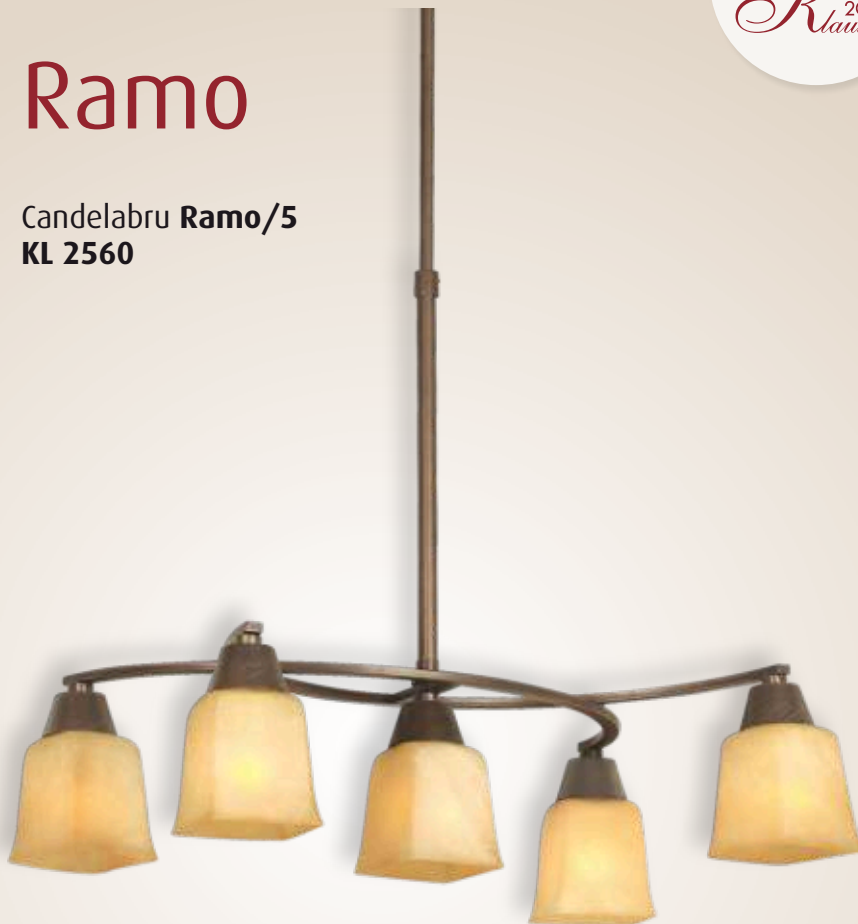

5 x 60W/
5 x 20W (eco)

H max 108 cm
H min 58 cm
L 58 cm
W 58 cm

3 x 60W/
3 x 20W (eco)

Ramo

Candelabru **Ramo/5**
KL 2560

Candelabru
Ramo/4
KL 2559

Candelabru
Ramo/3
KL 2558

H max 87 cm
H min 57 cm
L 36 cm
W 56 cm
5 x 60W