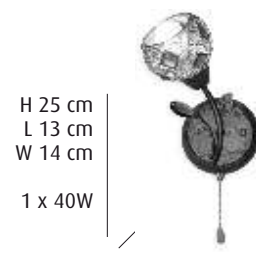

Candelabru **Gio PL 3 + 1**
KL 7007