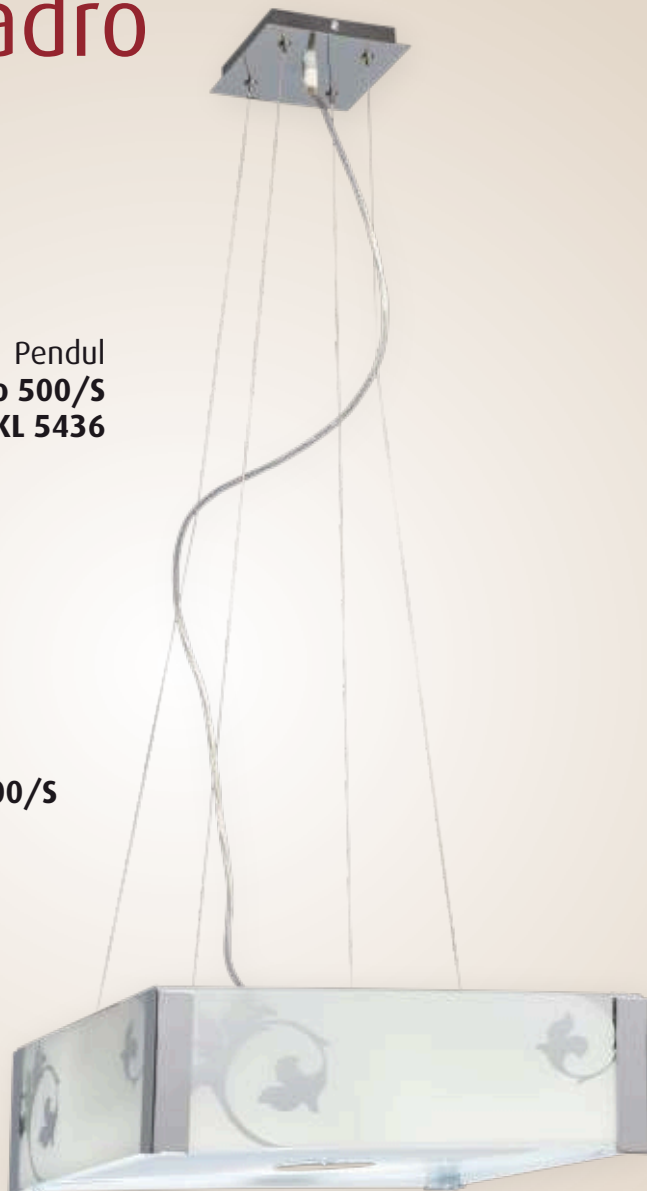

Reall Quadro

Pendul
Reall Quadro 500/S
KL 5436

Pendul
Reall Quadro 400/S
KL 5437