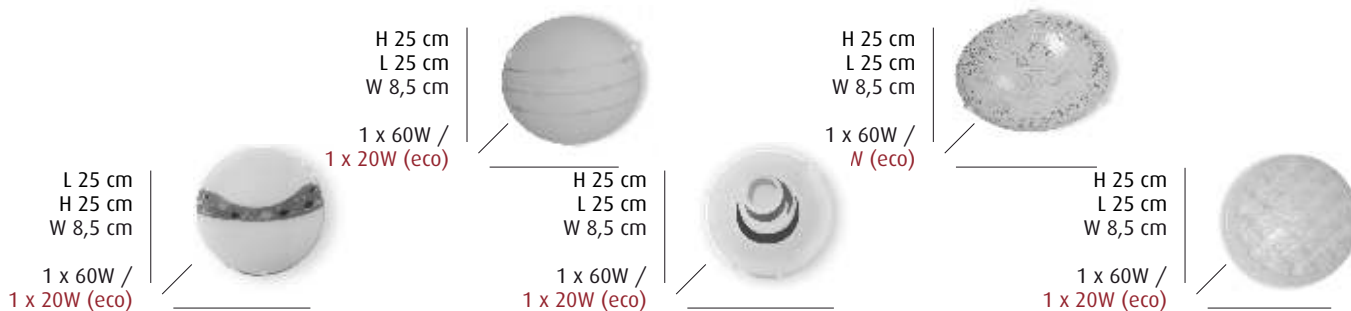

Marine

Plafonieră **Marine**
D250 - KL 4034

Virgola

Plafonieră **Virgola**
D250 - KL 4035

Mozaic

Plafonieră **Mozaic**
D250 - KL 4282

Filo

Plafonieră **Filo**
D250 - KL 4310

Vesa

Plafonieră **Vesa**
D250 - KL 4311