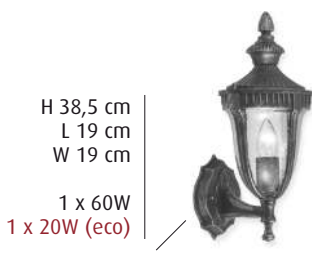

Culoare: aur antic