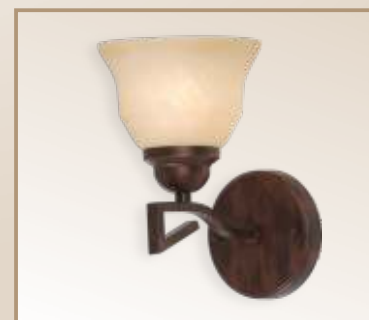

Candelabru **Icaro/3**
KL 2567

H max 101 cm
H min 51 cm
L 72 cm
W 72 cm
6 x 60W

H max 96 cm
H min 46 cm
L 62 cm
W 62 cm
3 x 60W

H 69 cm
L 80 cm
W 18 cm
3 x 60W

candelabre
029

Icaro

Aplică Icaro/AP3
KL 2572

Aplică Icaro/AP2
KL 2571

Aplică Icaro/AP1
KL 2570

H 21 cm
L 59 cm
W 22 cm
3 x 60W

H 21 cm
L 40 cm
W 22 cm
2 x 60W

H 21 cm
L 18 cm
W 22 cm
1 x 60W

candelabre
030

Kio

Candelabru **Kio/6**
KL 2626

Stativ **Kio/PT2**
KL 2629

Candelabru **Kio/3**
KL 2627

Aplică **Kio/AP1**
KL 2628

H max 100 cm
H min 50 cm
L 60 cm
W 60 cm

6 x 60W/
6 x 20W (eco)

H max 95 cm
H min 45 cm
L 52 cm
W 52 cm

3 x 60W/
3 x 20W (eco)

H 166 cm
L 42 cm
W 42 cm