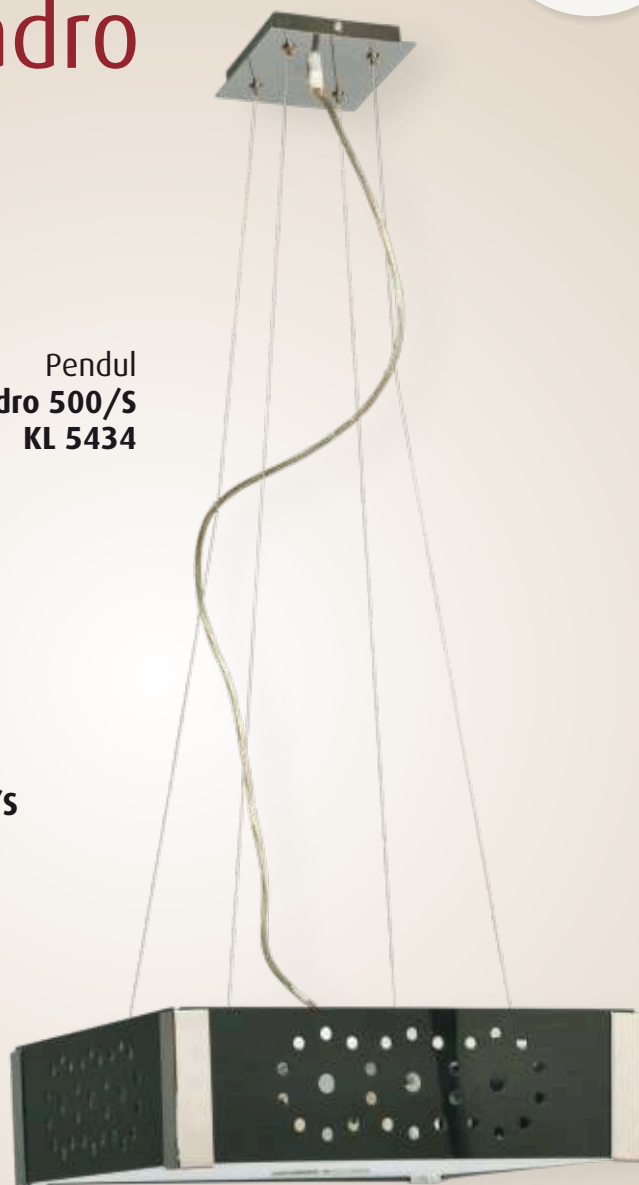

Pendul
Doll Quadro 400/S
KL 5435

Doll Quadro

Pendul
Doll Quadro 500/S
KL 5434