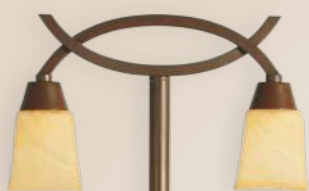

Ramo

Stativ
Ramo/PT2
KL 2659