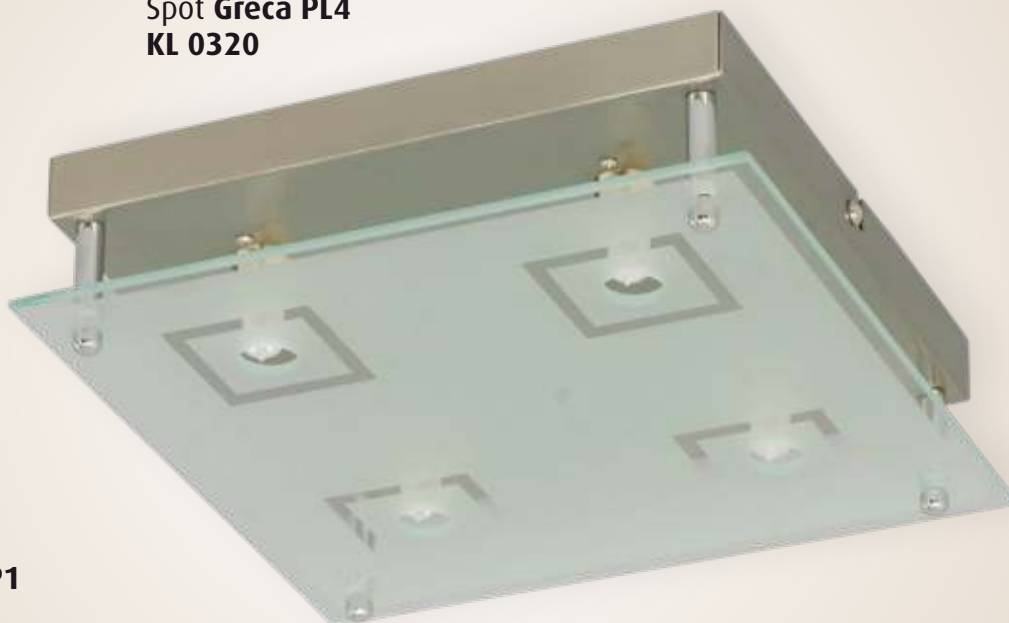

H 6 cm
L 46 cm
W 11 cm
3 x 40W

H 6 cm
L 36 cm
W 11 cm
2 x 40W

H 6 cm
L 27 cm
W 11 cm
1 x 40W

Greca

Spot **Greca PL4**
KL 0320

Spot **Greca AP1**
KL 0317

Spot **Greca PL3**
KL 0319

Spot **Greca AP2**
KL 0318