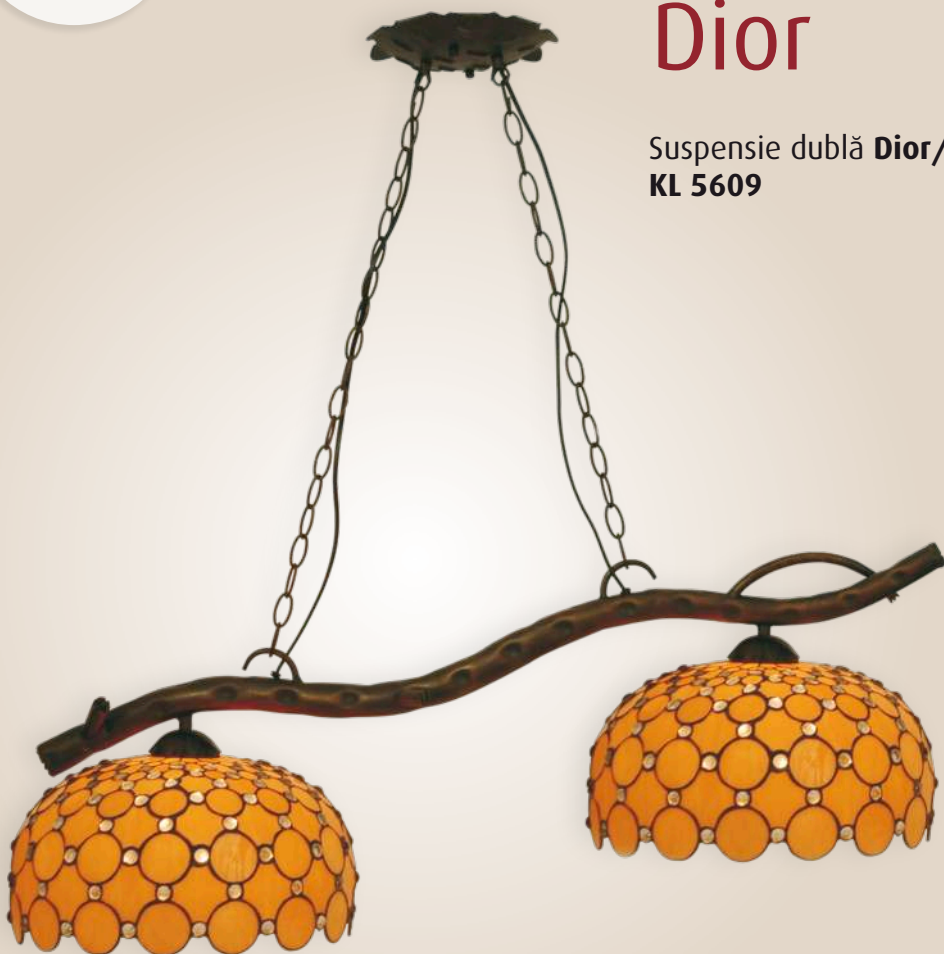

H max 85 cm
H min 35 cm
L 25 cm
W 20 cm
1 x 60W/
1 x 20W (eco)

H 40 cm
L 25 cm
W 20 cm
1 x 60W/
1 x 20W (eco)

H 40 cm
L 25 cm
W 20 cm
1 x 60W/
1 x 20W (eco)

Dior

Suspensie dublă **Dior/2**
KL 5609

Plafonieră **Dior PL2**
KL 5608

Pendul **Dior SP2**
KL 5606

H max 100 cm
H min 60 cm
L 972 cm
W 37 cm

2 x 60W/
2 x 20W (eco)

H 26 cm
L 39 cm
W 39 cm

2 x 60W/
2 x 20W (eco)

H max 110 cm
H min 60 cm
L 40 cm
W 40 cm

2 x 60W/
2 x 20W (eco)

candelabre
068