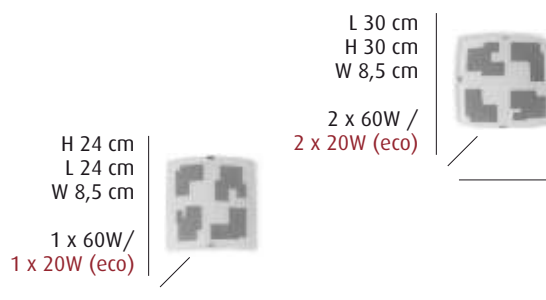

Calle

Plafonieră **Calle 300**
KL 4348

Plafonieră **Calle 400**
KL 4349

Aplică **Calle 240**
KL 4347

Ruby

Aplică **Ruby 240**
KL 4025

Plafonieră **Ruby 300**
KL 4026

Plafonieră **Ruby 400**
KL 4027