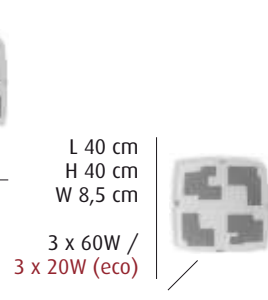

Calle

Plafonieră **Calle 300**
KL 4348

Plafonieră **Calle 400**
KL 4349

Aplică **Calle 240**
KL 4347

Ruby

Aplică **Ruby 240**
KL 4025

Plafonieră **Ruby 300**
KL 4026

Plafonieră **Ruby 400**
KL 4027