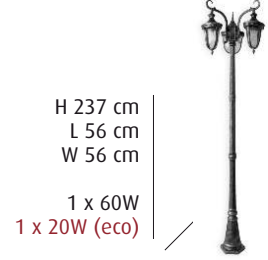

Culoare: aur antic