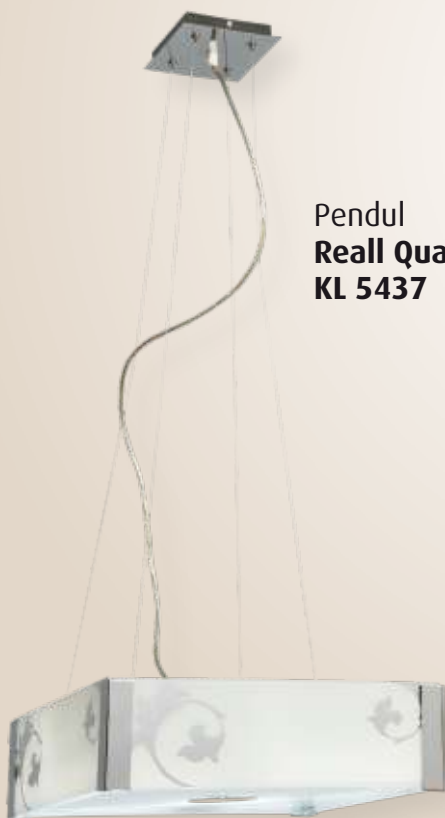

4 x 60W/
4 x 20W (eco)

Reall Quadro

Pendul
Reall Quadro 500/S
KL 5436

Pendul
Reall Quadro 400/S
KL 5437

H max 110 cm
H min 50 cm
L 40 cm
W 40 cm

4 x 60W/
4 x 20W (eco)

H max 110 cm
H min 50 cm
L 50 cm
W 50 cm